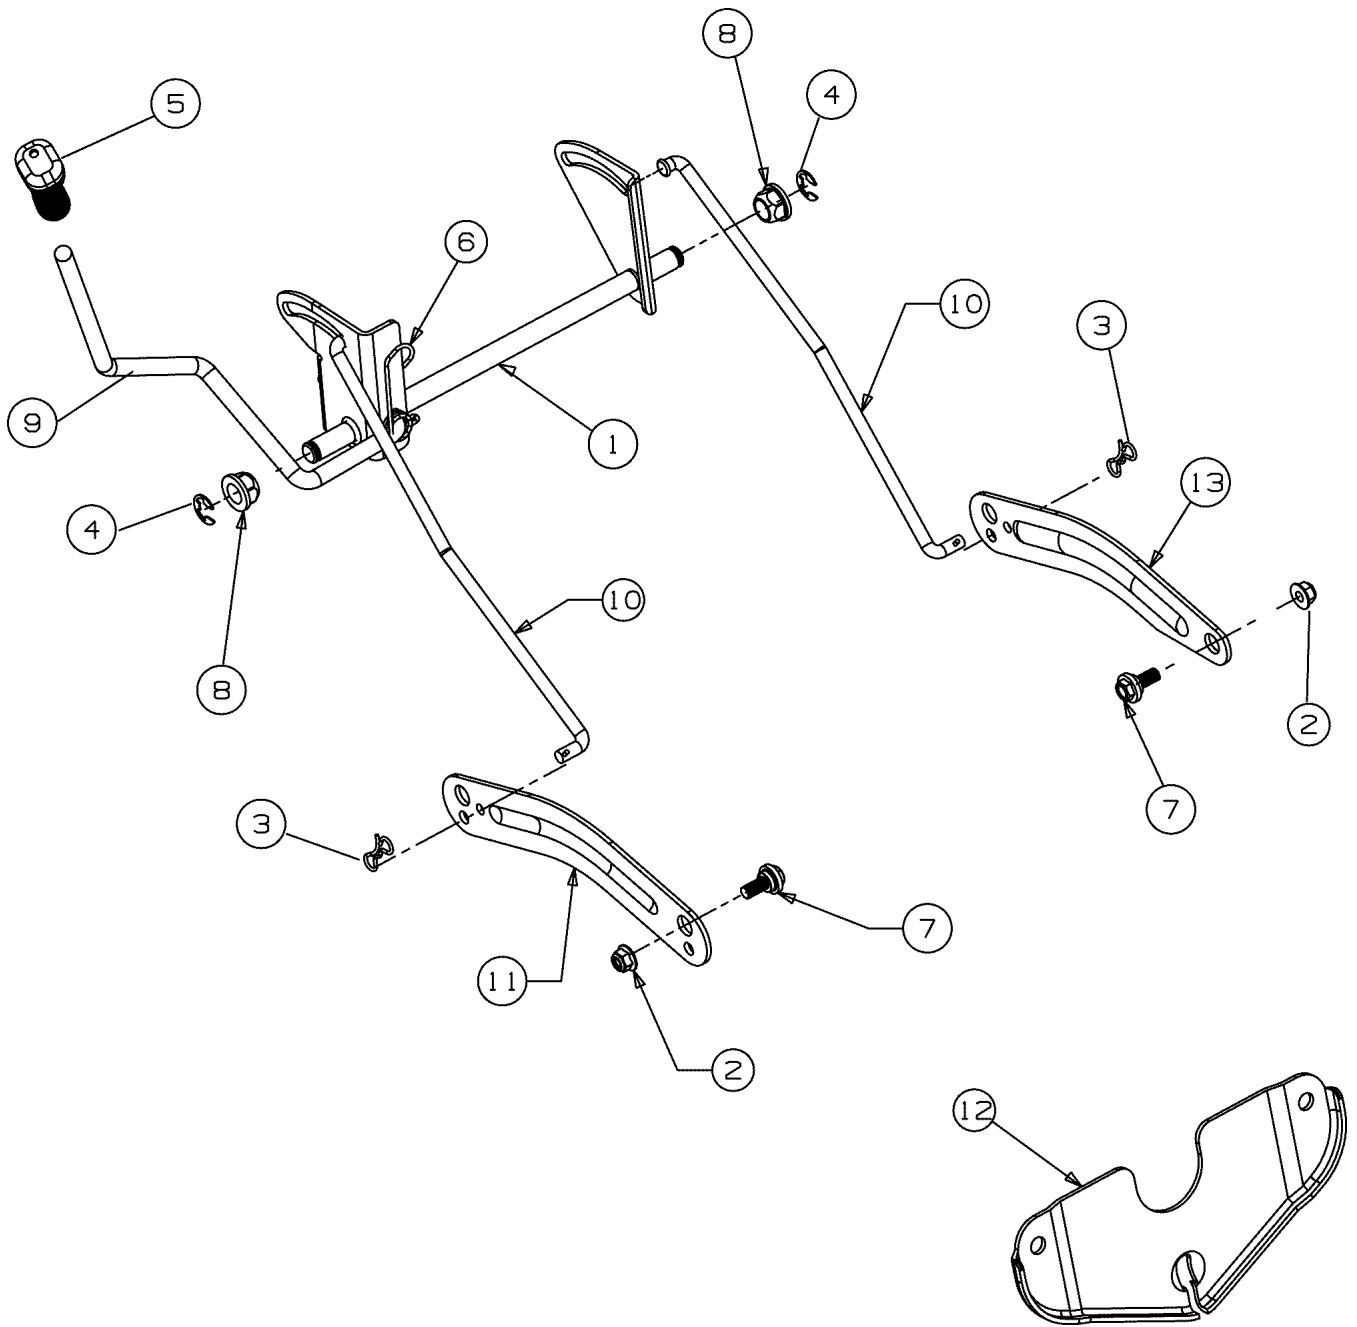

Illustration   Schneidwerkzeug aufhebesatz

E3-02741A-01

Illustration   Schneidwerkzeug aufhebesatz

Bild Nr.	St.- Zahl	Teile Nr.	Beschreibung
1	1	C6834155	Hebel
2	2	C7124065	Mutter
3	2	C7144043	Splint
4	2	C7160106A	Splint
5	1	C720311	Handgriff
6	1	C7324225	Feder
7	2	C7384130	Schraube
8	2	C741225	Mutter
9	1	C7474282	Hebel
10	2	C7474393	Stange
11	1	C7834494	Platte
12	1	C7834568	Platte
13	1	C7834711	Platte