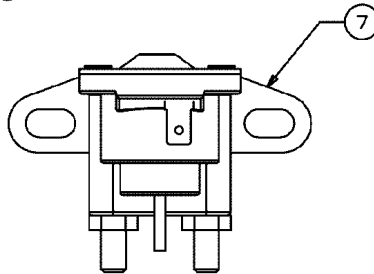

## Illustration    Rahmen

---

Bild Nr.	St.- Zahl	Teile Nr.	Beschreibung
1	1	C17962	Platte
2	1	C68304163A	Rahmen
3	1	C6834195	Platte
4	2	C710134	Schraube
5	2	C710224	Schraube
6	6	C7100604A	Schraube
7	2	C710642	Schraube
8	4	C7101260A	Schraube
9	1	C7103025	Schraube
10	1	C7124063	Mutter
11	5	C7124064	Mutter
12	3	C712429	Mutter
13	2	C7324035	Feder
14	2	C736173	Scheibe
15	1	C736222	Scheibe
16	1	C7474385	Haltestange
17	1	C7834548	Platte
18	1	C7834637	Platte
19	1	C7834753	Platte
20	1	C783349	Sitz

# Illustration Schaltplan

725-0157 TO SECURE HEADLIGHT LEAD WIRE & (1) TO SECURE HARNESS TO HITCH BOX

Nicht abgebildet / Not shown

Kabelbaum / Harness B&S - TEC

5

GROUND HARDWARE

REFERENCE ONLY  
725-1741 SW:KEY:4 POS