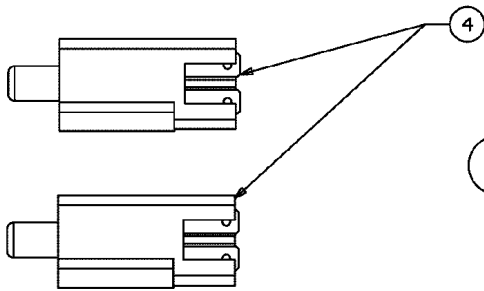

## Illustration    Rahmen

---

Bild Nr.	St.- Zahl	Teile Nr.	Beschreibung
1	1	C17962	Platte
2	1	C68304163A	Rahmen
3	1	C6834195	Platte
4	2	C710134	Schraube
5	2	C710224	Schraube
6	6	C7100604A	Schraube
7	2	C710642	Schraube
8	4	C7101260A	Schraube
9	1	C7103025	Schraube
10	1	C7124063	Mutter
11	5	C7124064	Mutter
12	3	C712429	Mutter
13	2	C7324035	Feder
14	2	C736173	Scheibe
15	1	C736222	Scheibe
16	1	C7474385	Haltestange
17	1	C7834548	Platte
18	1	C7834637	Platte
19	1	C7834753	Platte
20	1	C783349	Sitz

# Illustration Schaltplan

725-0157 TO SECURE HEADLIGHT LEAD WIRE & (1) TO SECURE HARNESS TO HITCH BOX

Nicht abgebildet / Not shown

Kabelbaum / Harness B&S - TEC

5

GROUND HARDWARE

REFERENCE ONLY  
725-1741 SW:KEY:4 POS