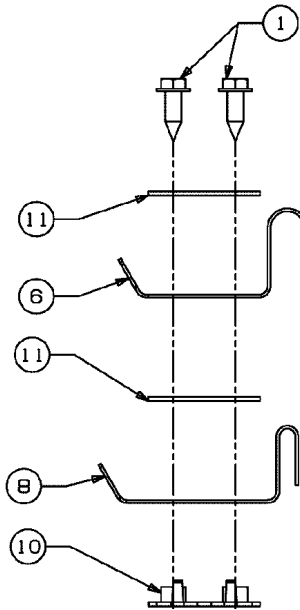

## Illustration    Pedal

---

Bild Nr.	St.- Zahl	Teile Nr.	Beschreibung
1	1	C64704034C	Fusshebel
2	1	C6834216	Hebel
3	2	C7104483	Schraube
4	1	C7100604A	Schraube
5	1	C7101008	Schraube
6	1	C711736	Mutter
7	1	C7124065	Mutter
8	1	C714111	Splint
9	1	C726214	Stopfen
10	1	C735239	Schultz
11	1	C736247	Scheibe
12	1	C7474430	Bride
13	1	C7504465	Distanzstuck
14	1	C750802	Distanzstuck
15	1	C7834536	Blech

## Illustration    Rahmen

---

Bild Nr.	St.- Zahl	Teile Nr.	Beschreibung
1	1	C17962	Platte
2	1	C68304163A	Rahmen
3	1	C6834195	Platte
4	2	C710134	Schraube
5	2	C710224	Schraube
6	6	C7100604A	Schraube
7	2	C710642	Schraube
8	4	C7101260A	Schraube
9	1	C7103025	Schraube
10	1	C7124063	Mutter
11	5	C7124064	Mutter
12	3	C712429	Mutter
13	2	C7324035	Feder
14	2	C736173	Scheibe
15	1	C736222	Scheibe
16	1	C7474385	Haltestange
17	1	C7834548	Platte
18	1	C7834637	Platte
19	1	C7834753	Platte
20	1	C783349	Sitz

# Illustration Schaltplan

725-0157 TO SECURE HEADLIGHT LEAD WIRE & (1) TO SECURE HARNESS TO HITCH BOX

Nicht abgebildet / Not shown

Kabelbaum / Harness B&S - TEC

5

GROUND HARDWARE

REFERENCE ONLY  
725-1741 SW:KEY:4 POS

## Illustration    Schaltplan

---

Bild Nr.	St.- Zahl	Teile Nr.	Beschreibung
1	2	C710227	Schraube
2	1	C710599	Schraube
3	2	C725157	Schelle
4	1	C7254039	Schalter
6	1	C7251303	Duese
7	1	C7251426A	Schalter
8	1	C7251439	Schalter
9	2	C7251744	Schlüssel
10	1	C726278	Platte
11	2	C726279	Platte
12	1	C736222	Scheibe
13	1	C7834903	Platte