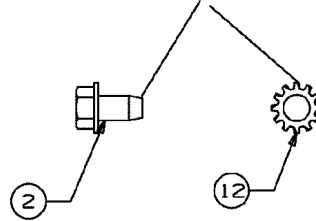

## Illustration    Rahmen

---

Bild Nr.	St.- Zahl	Teile Nr.	Beschreibung
1	1	C17962	Platte
2	1	C68304163A	Rahmen
3	1	C6834195	Platte
4	2	C710134	Schraube
5	2	C710224	Schraube
6	6	C7100604A	Schraube
7	2	C710642	Schraube
8	4	C7101260A	Schraube
9	1	C7103025	Schraube
10	1	C7124063	Mutter
11	5	C7124064	Mutter
12	3	C712429	Mutter
13	2	C7324035	Feder
14	2	C736173	Scheibe
15	1	C736222	Scheibe
16	1	C7474385	Haltestange
17	1	C7834548	Platte
18	1	C7834637	Platte
19	1	C7834753	Platte
20	1	C783349	Sitz

# Illustration Schaltplan

725-0157 TO SECURE HEADLIGHT LEAD WIRE & (1) TO SECURE HARNESS TO HITCH BOX

Nicht abgebildet / Not shown

Kabelbaum / Harness B&S - TEC

5

GROUND HARDWARE

REFERENCE ONLY  
725-1741 SW:KEY:4 POS