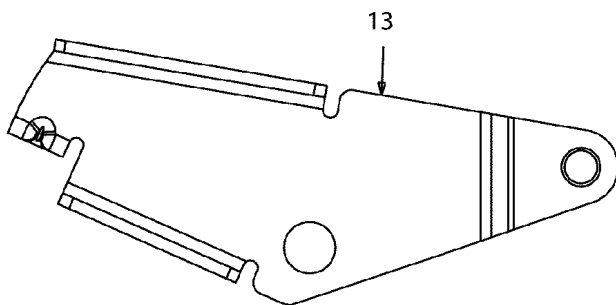

SEAT BRACKET FOR REFERENCE ONLY